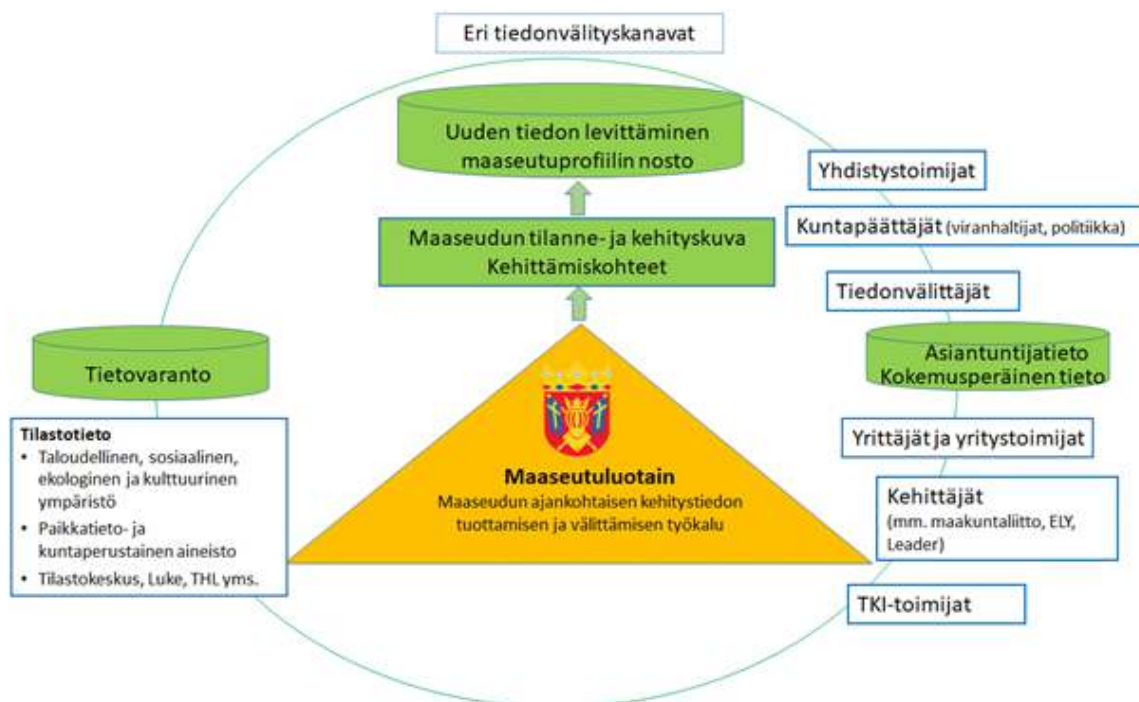

Maaseutuluotain laskeutuu pian havainnoimaan Varsinais-Suomea!

Varsinais-Suomessa käynnistyy vielä lokakuun aikana Maaseutuluotain, eli maaseudun kehittämiseen ja julkisuuskuvaan liittyvä kysely, jonka kautta rakennetaan kokonaisvaltainen näkemys Varsinais-Suomen maaseudun kehityksestä, tilanteesta ja kehittämistarpeista.

Kysely suunnataan maaseudun kehittäjille ja toimijoille, muun muassa poliittisille päättäjille, kuntien viranhaltijoille, yrittäjille, yhdistyksille, tiedonvälittäjille, kehitysorganisaatioille ja asiantuntijoille. Lisäksi tutkimuksessa hyödynnetään laajasti tilastotietoa. Kyselyn tulokset saadaan käyttöön vielä tämän vuoden puolella.

Maaseutuluotaimen on kehittänyt ja testannut Itä-Suomen yliopiston Alue- ja kuntatutkimuskeskus Spatia. Spatian projektitutkija **Pasi Saukkonen** muistuttaa, että kyseessä ei ole ”ilmapuntari” tai ”fiilisten tulkki”, vaan kehittämisen työväline, jonka avulla luodaan maaseutubarometri, tunnistetaan maaseudun kehittämiskohteita ja lisätään maaseudun tunnettuutta ja näkyvyyttä.

Ole valmiina! Luotain voi olla pian sinuunkin yhteydessä!

Lisätietoja tutkimuksesta:

Alue- ja kuntatutkimuskeskus Spatia/Itä-Suomen yliopisto

Pasi Saukkonen, p. 050 464 2534

pasi.saukkonen@uef.fi